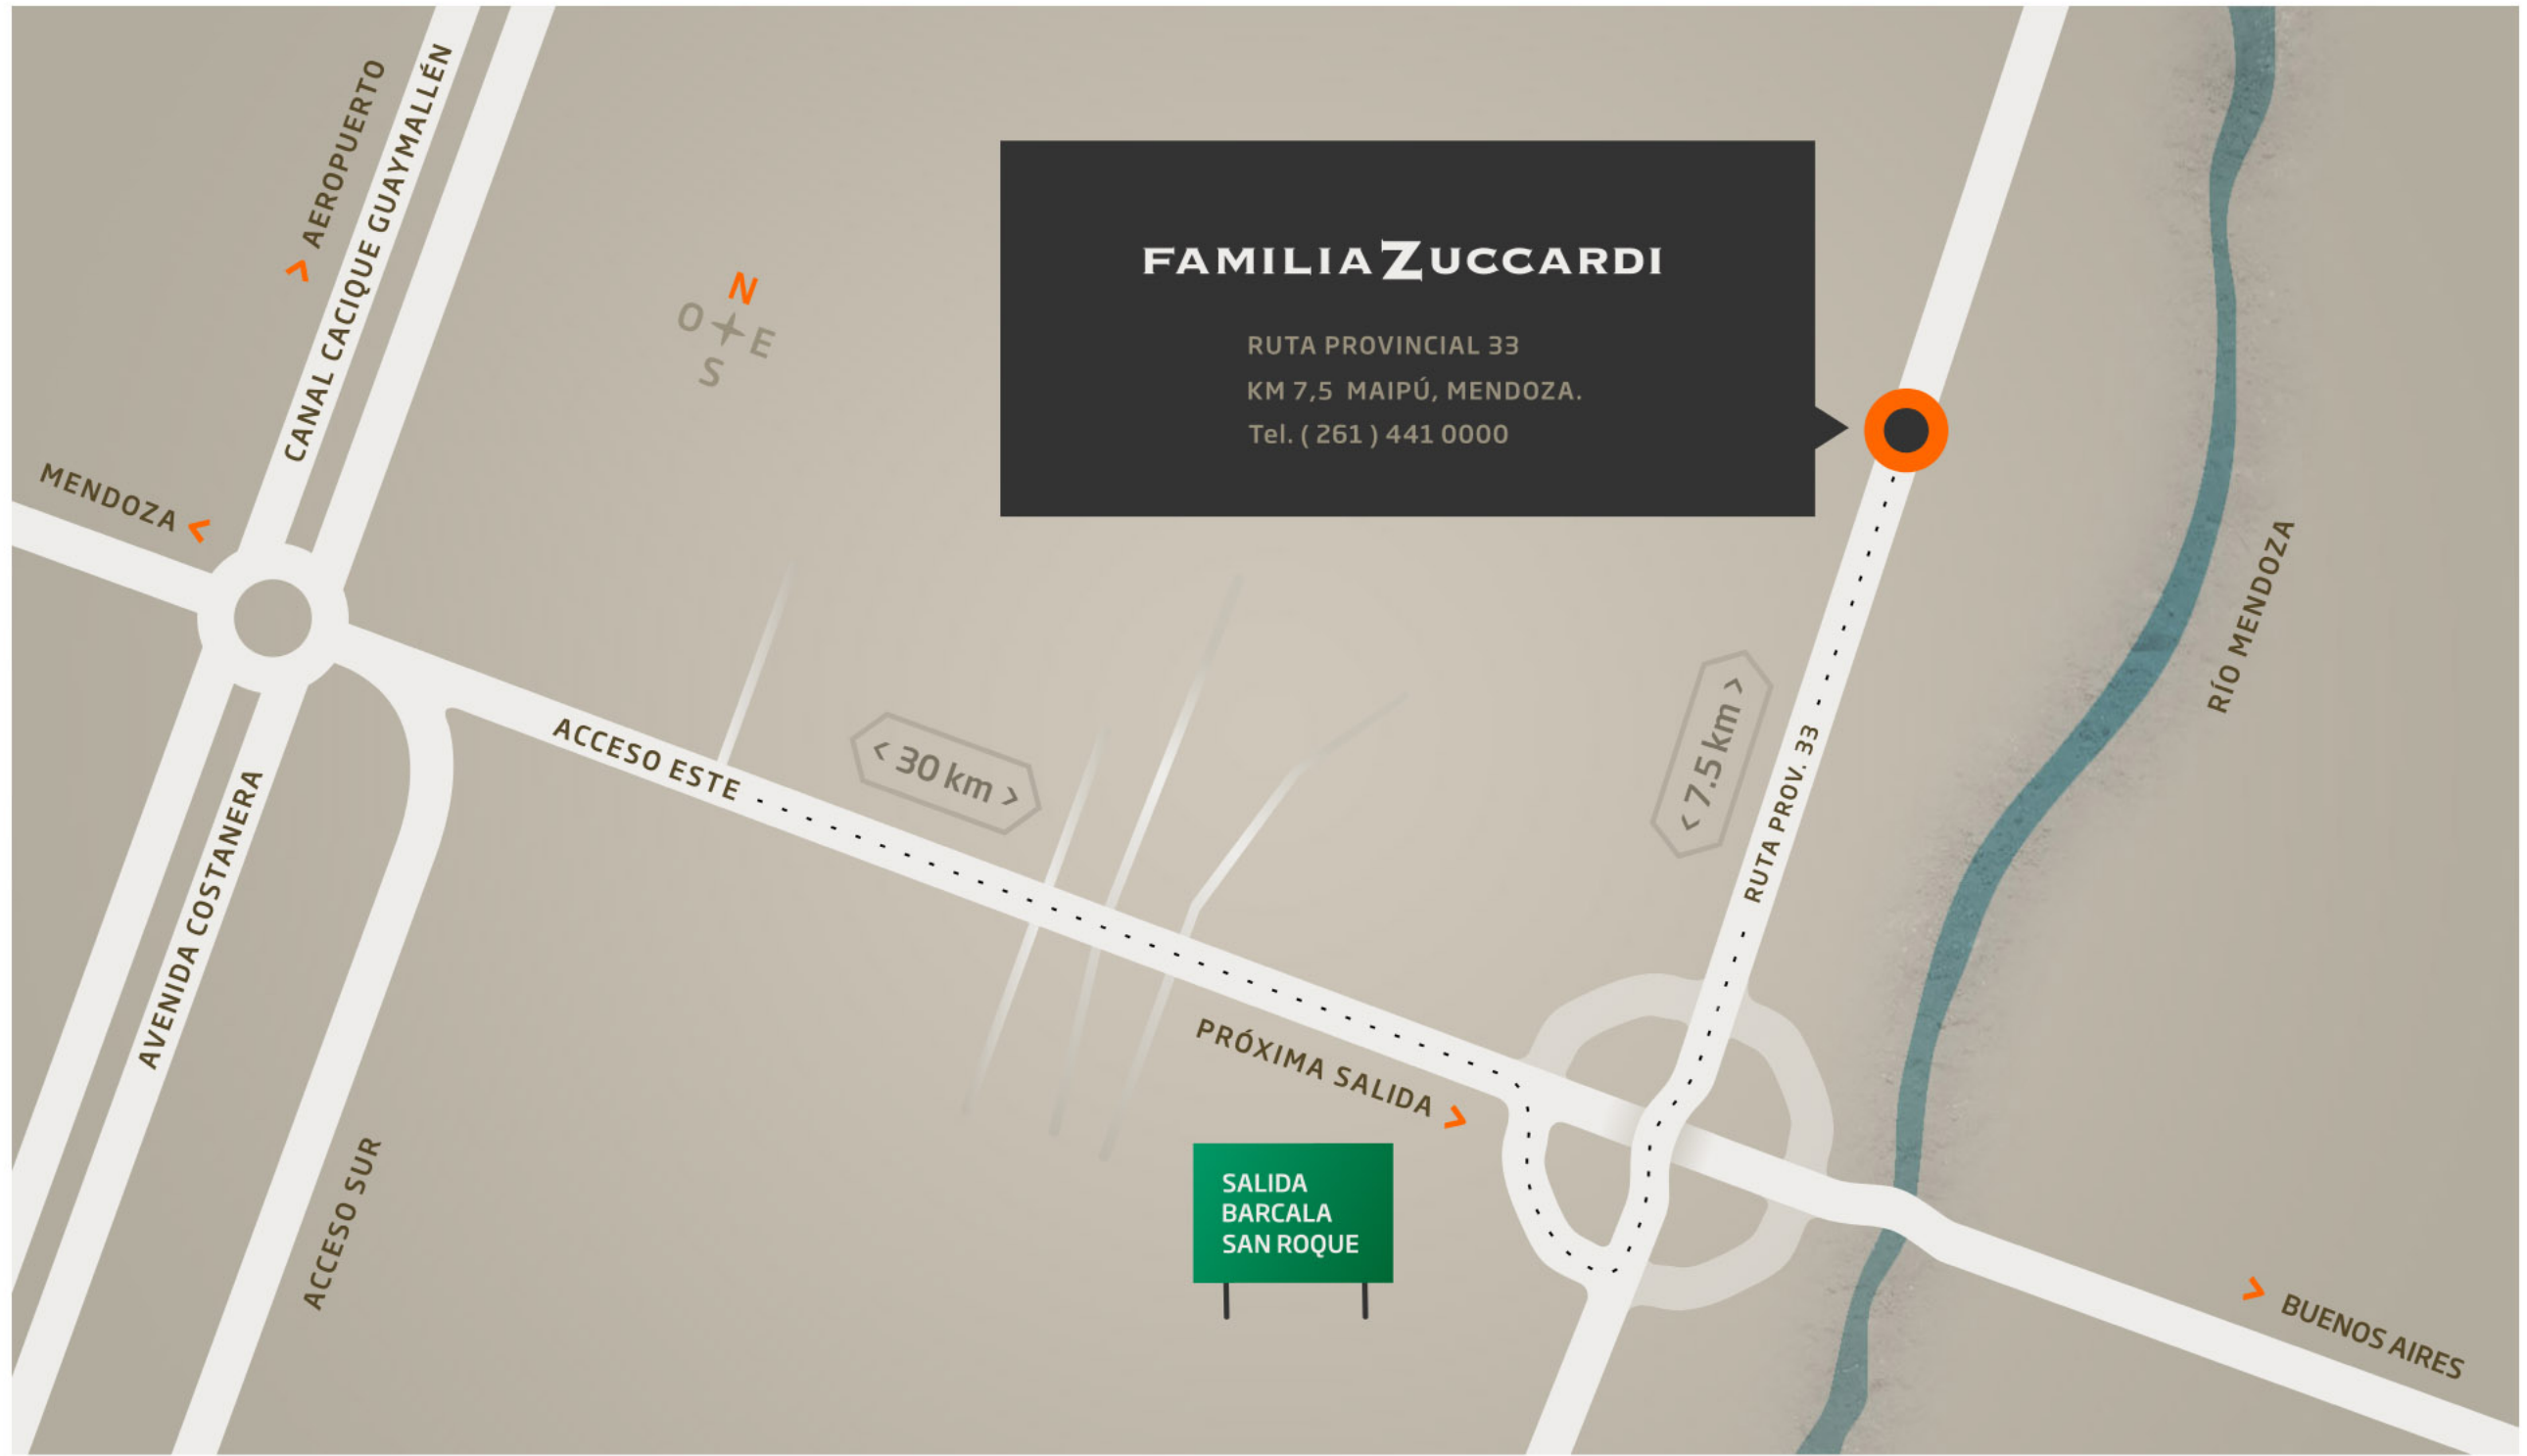

FAMILIA ZUCCARDI

RUTA PROVINCIAL 33
KM 7,5 MAIPÚ, MENDOZA.
Tel. (261) 441 0000

MENDOZA <

> AEROPUERTO
CANAL CACIQUE GUAYMALLÉN

AVENIDA COSTANERA

ACCESO SUR

ACCESO ESTE

< 30 km >

PRÓXIMA SALIDA >

SALIDA
BARCALA
SAN ROQUE

< 7.5 km >

RUTA PROV. 33

RÍO MENDOZA

> BUENOS AIRES